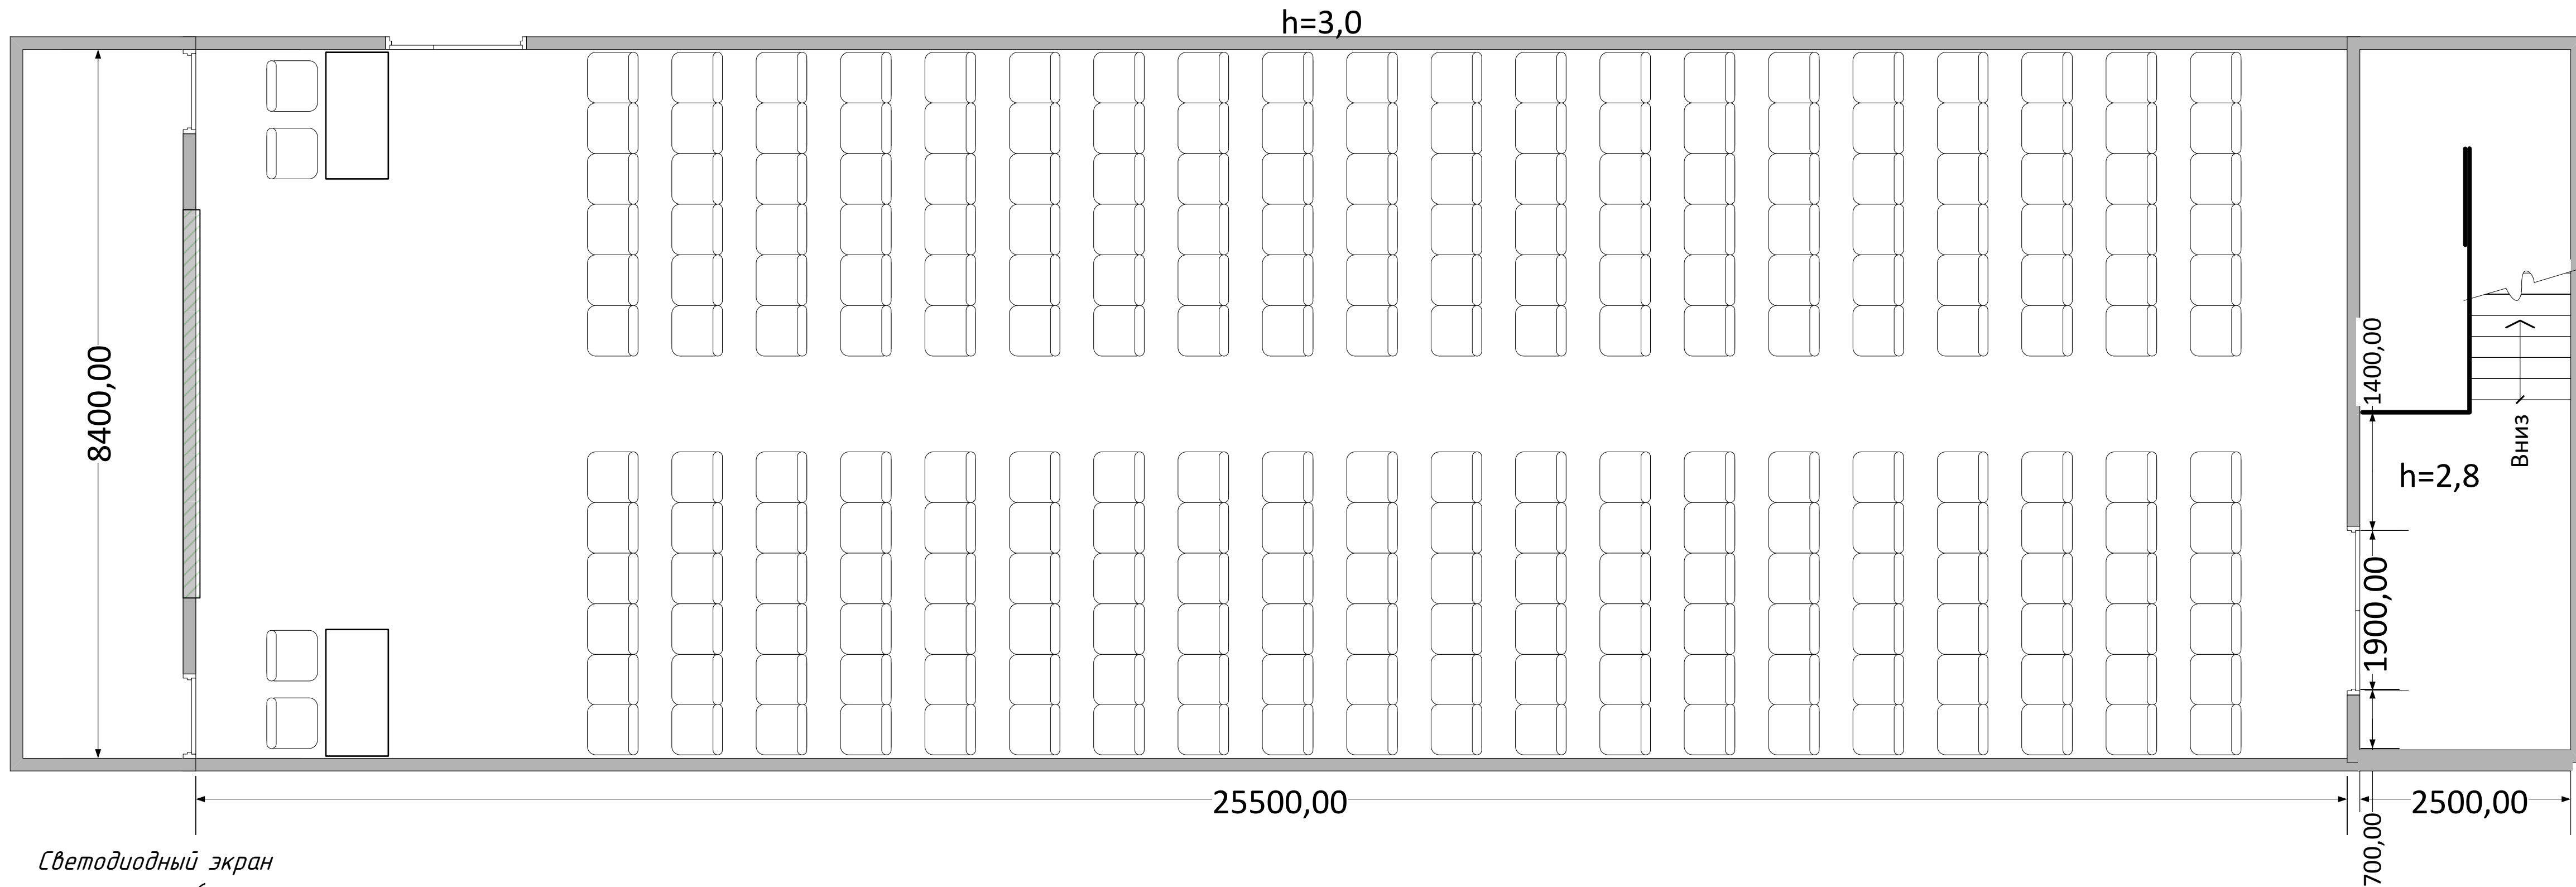

План конференционного зала Galich Hall

220 кв.м

Рассадка на 240 мест (20 рядов по 12 стульев, шаг ряда 1 метр)

Светодиодный экран
шаг пикселя-6мм,
размер 4,6x2,3 метра
(384x768 пикселей)
Подключение HDMI