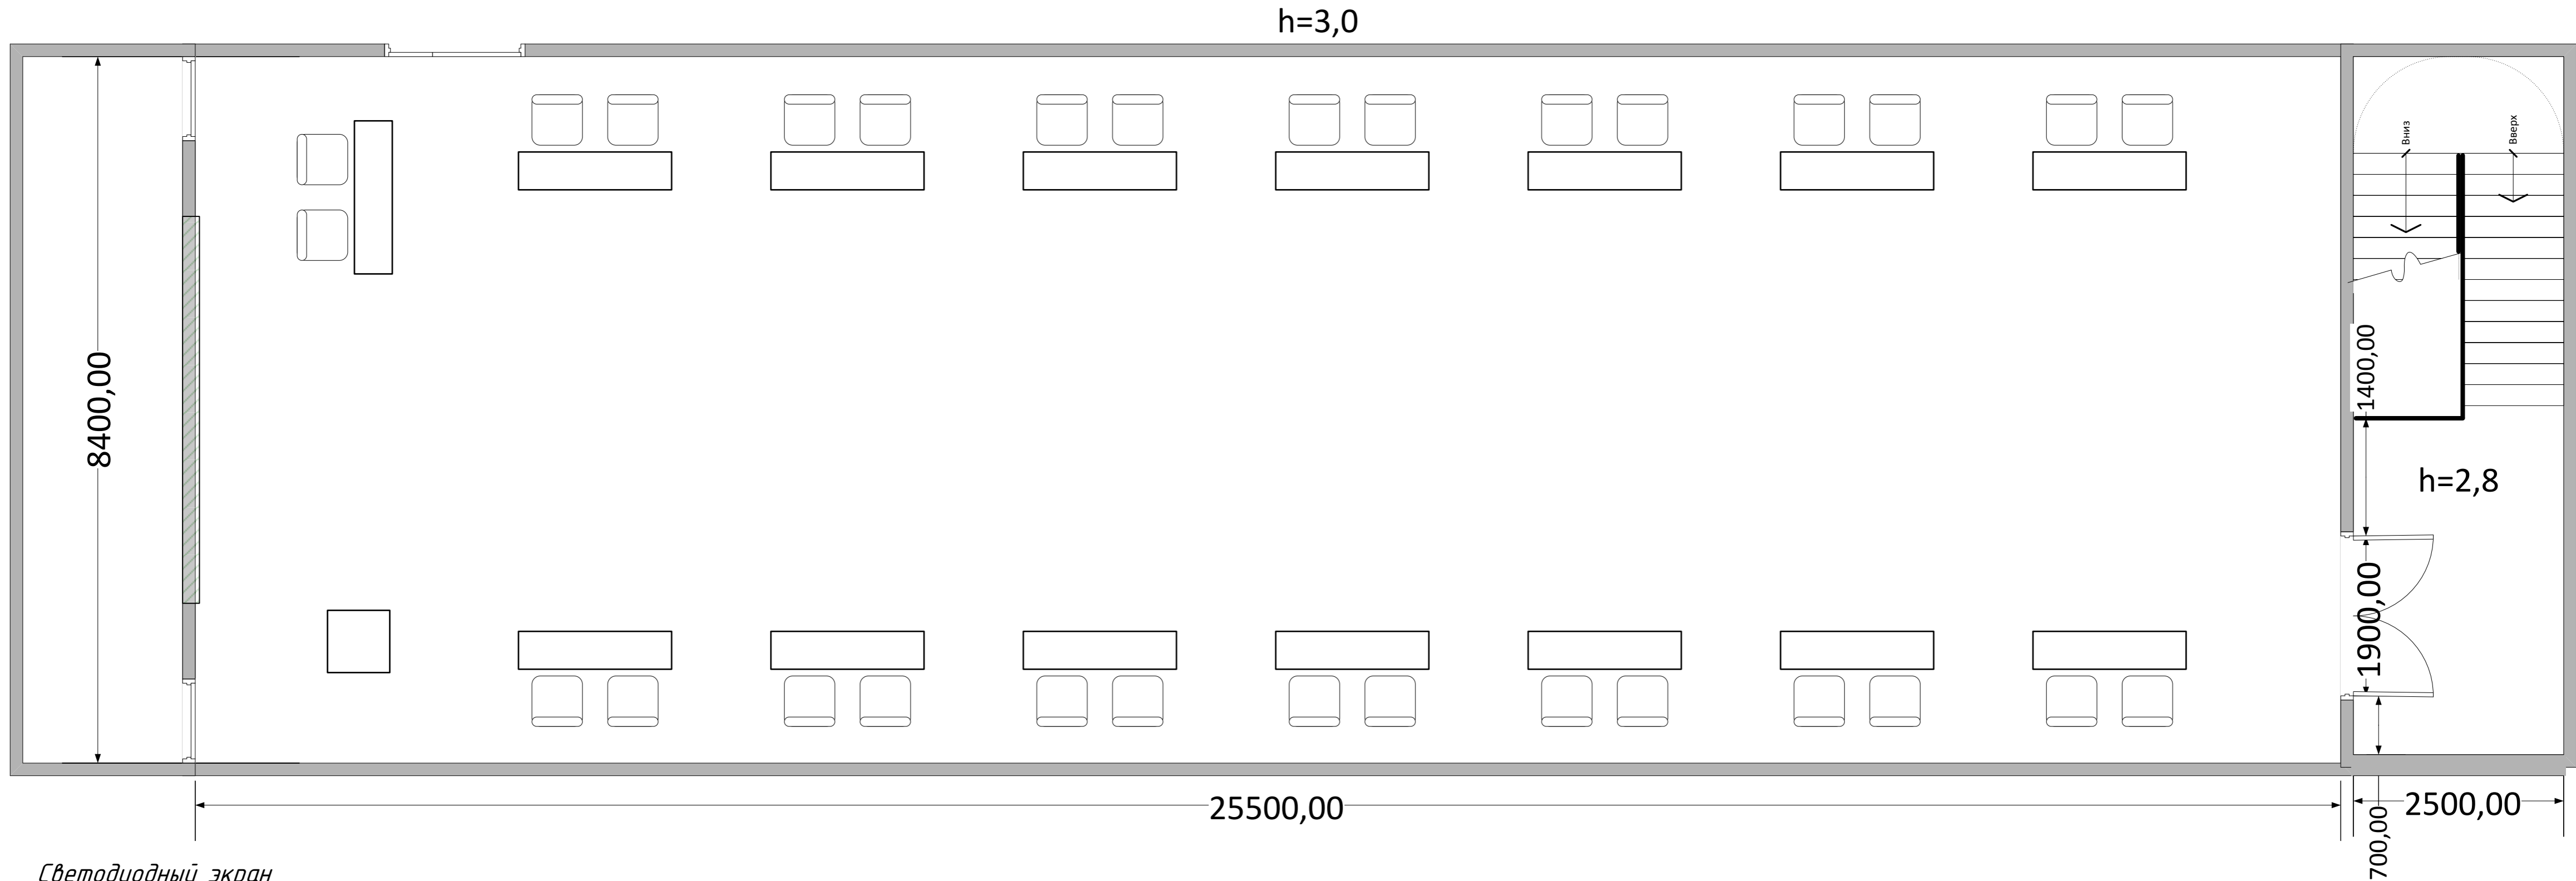

План конференционного зала Galich Hall

Светодиодный экран
шаг пикселя-6мм,
размер 4,6x2,3 метра
(384x768 пикселей)
Подключение HDMI