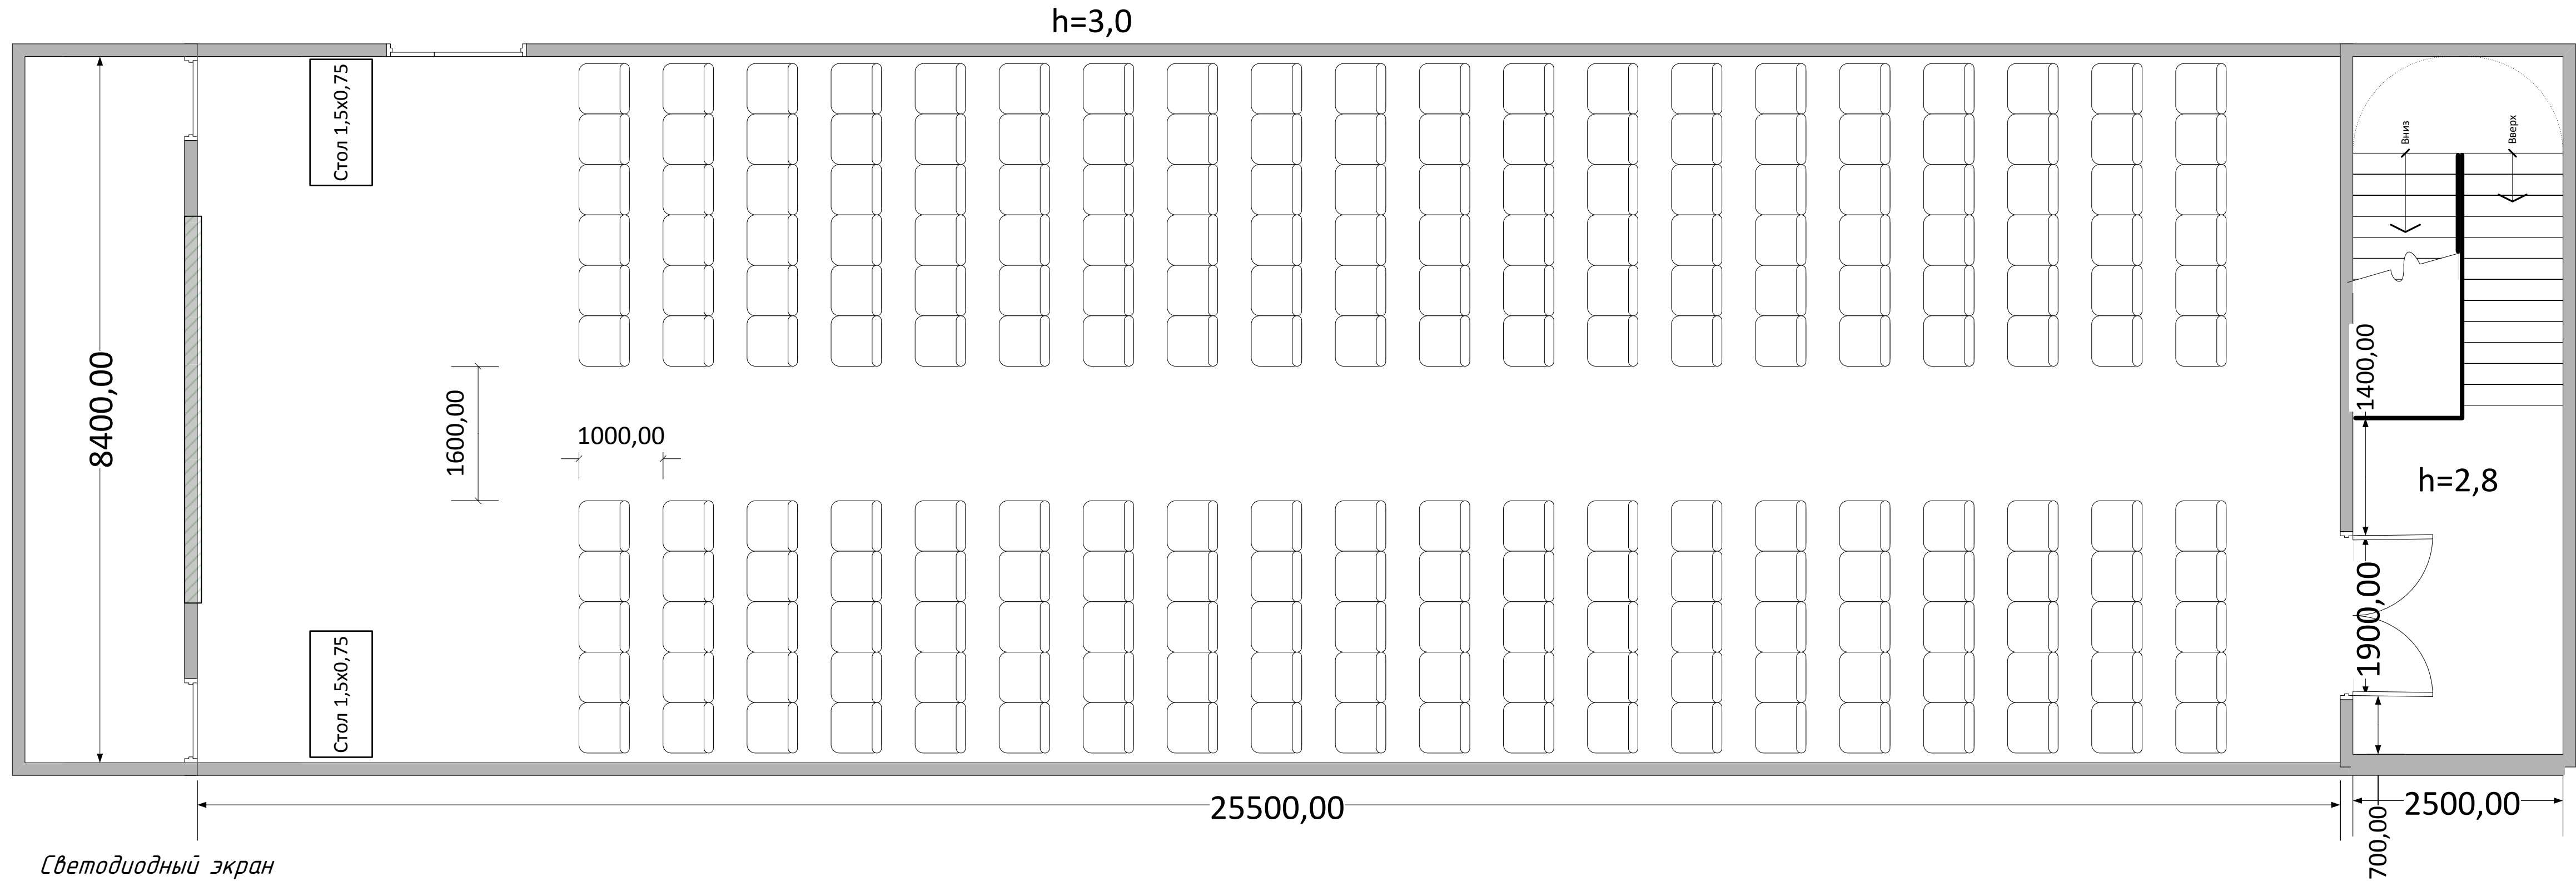

План конференционного зала Galich Hall

Рассадка на 220 мест (20 рядов по 11 стульев)

Светодиодный экран
шаг пикселя-6мм,
размер 4,6x2,3 метра
(384x768 пикселей)
Подключение HDMI