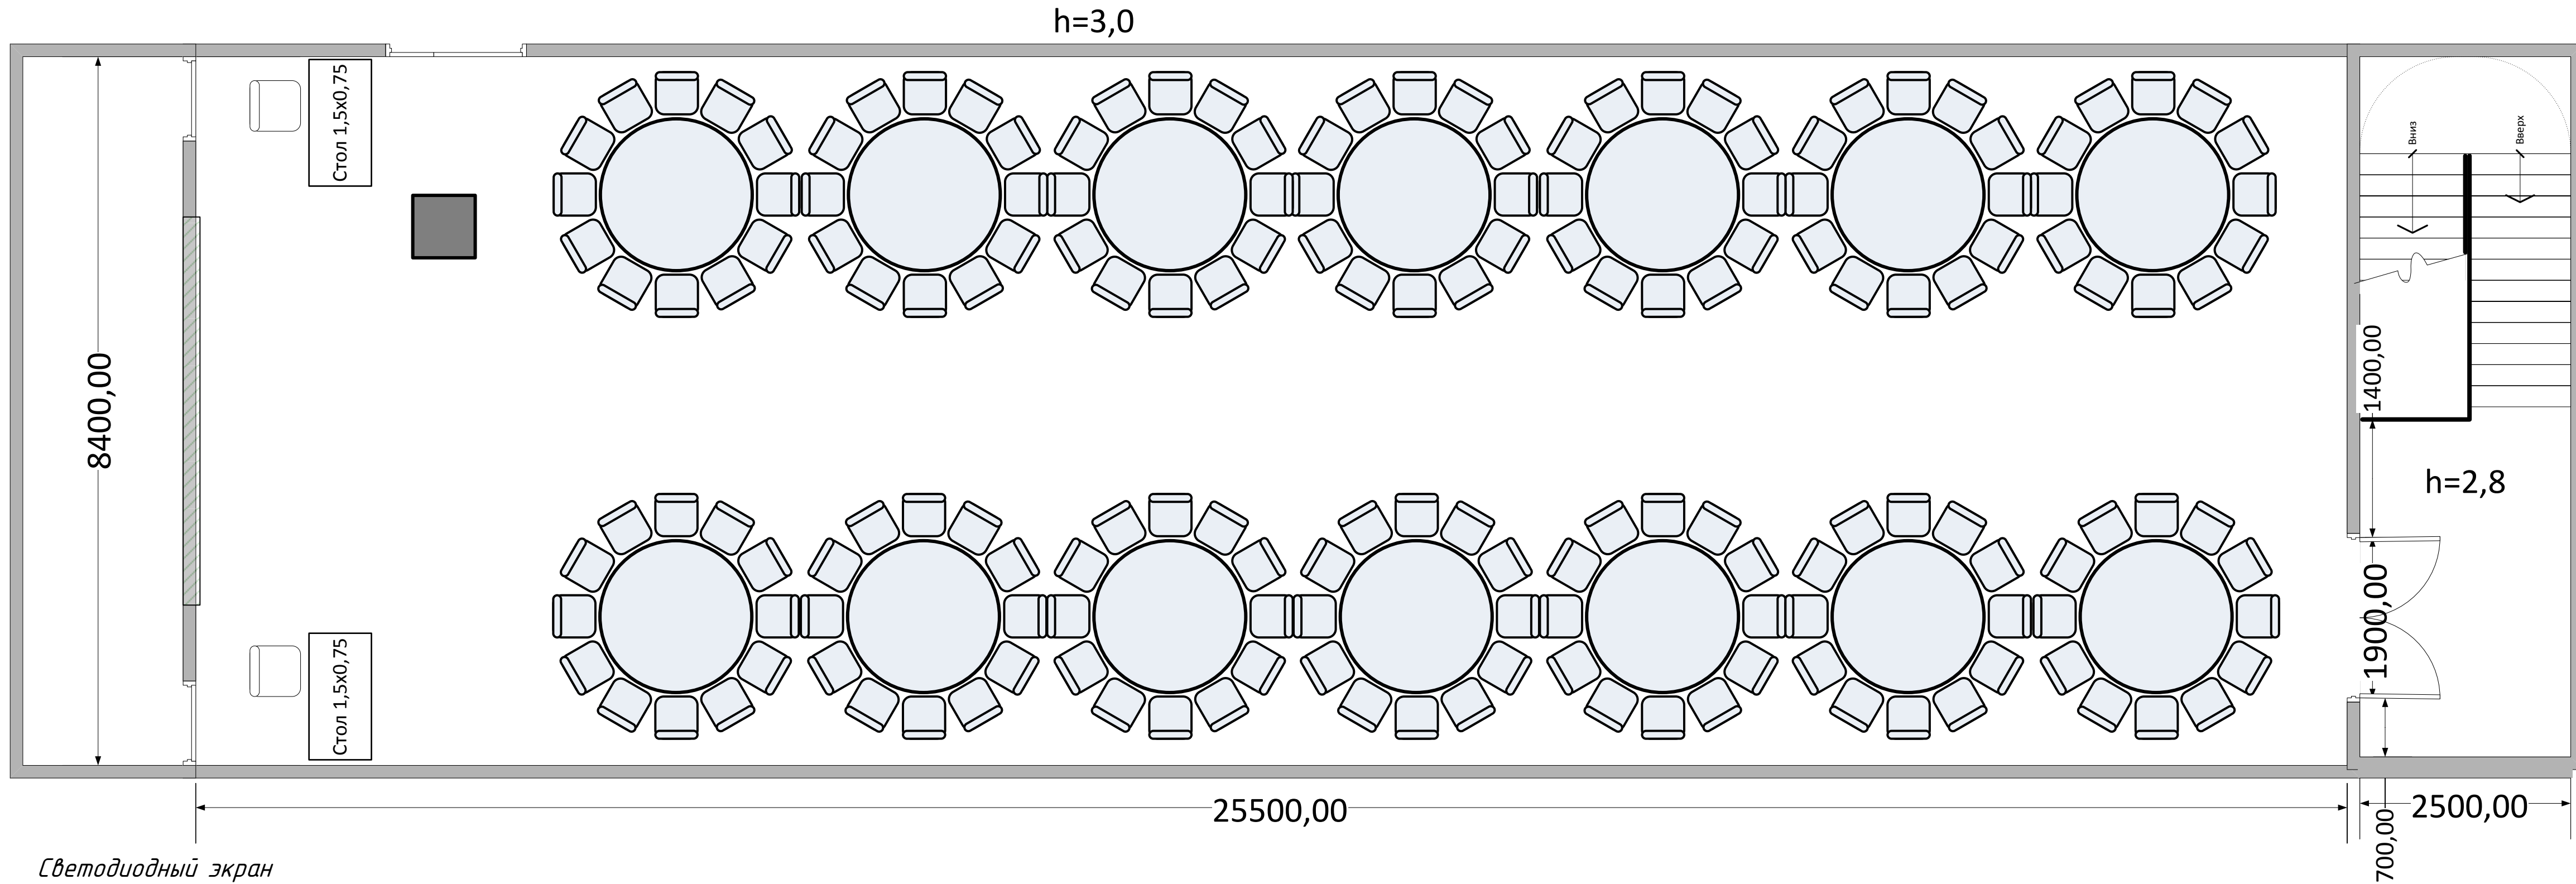

План конференционного зала Galich Hall

Рассадка на 144 места за столами 180

Светодиодный экран
шаг пикселя-6мм,
размер 4,6x2,3 метра
(384x768 пикселей)
Подключение HDMI