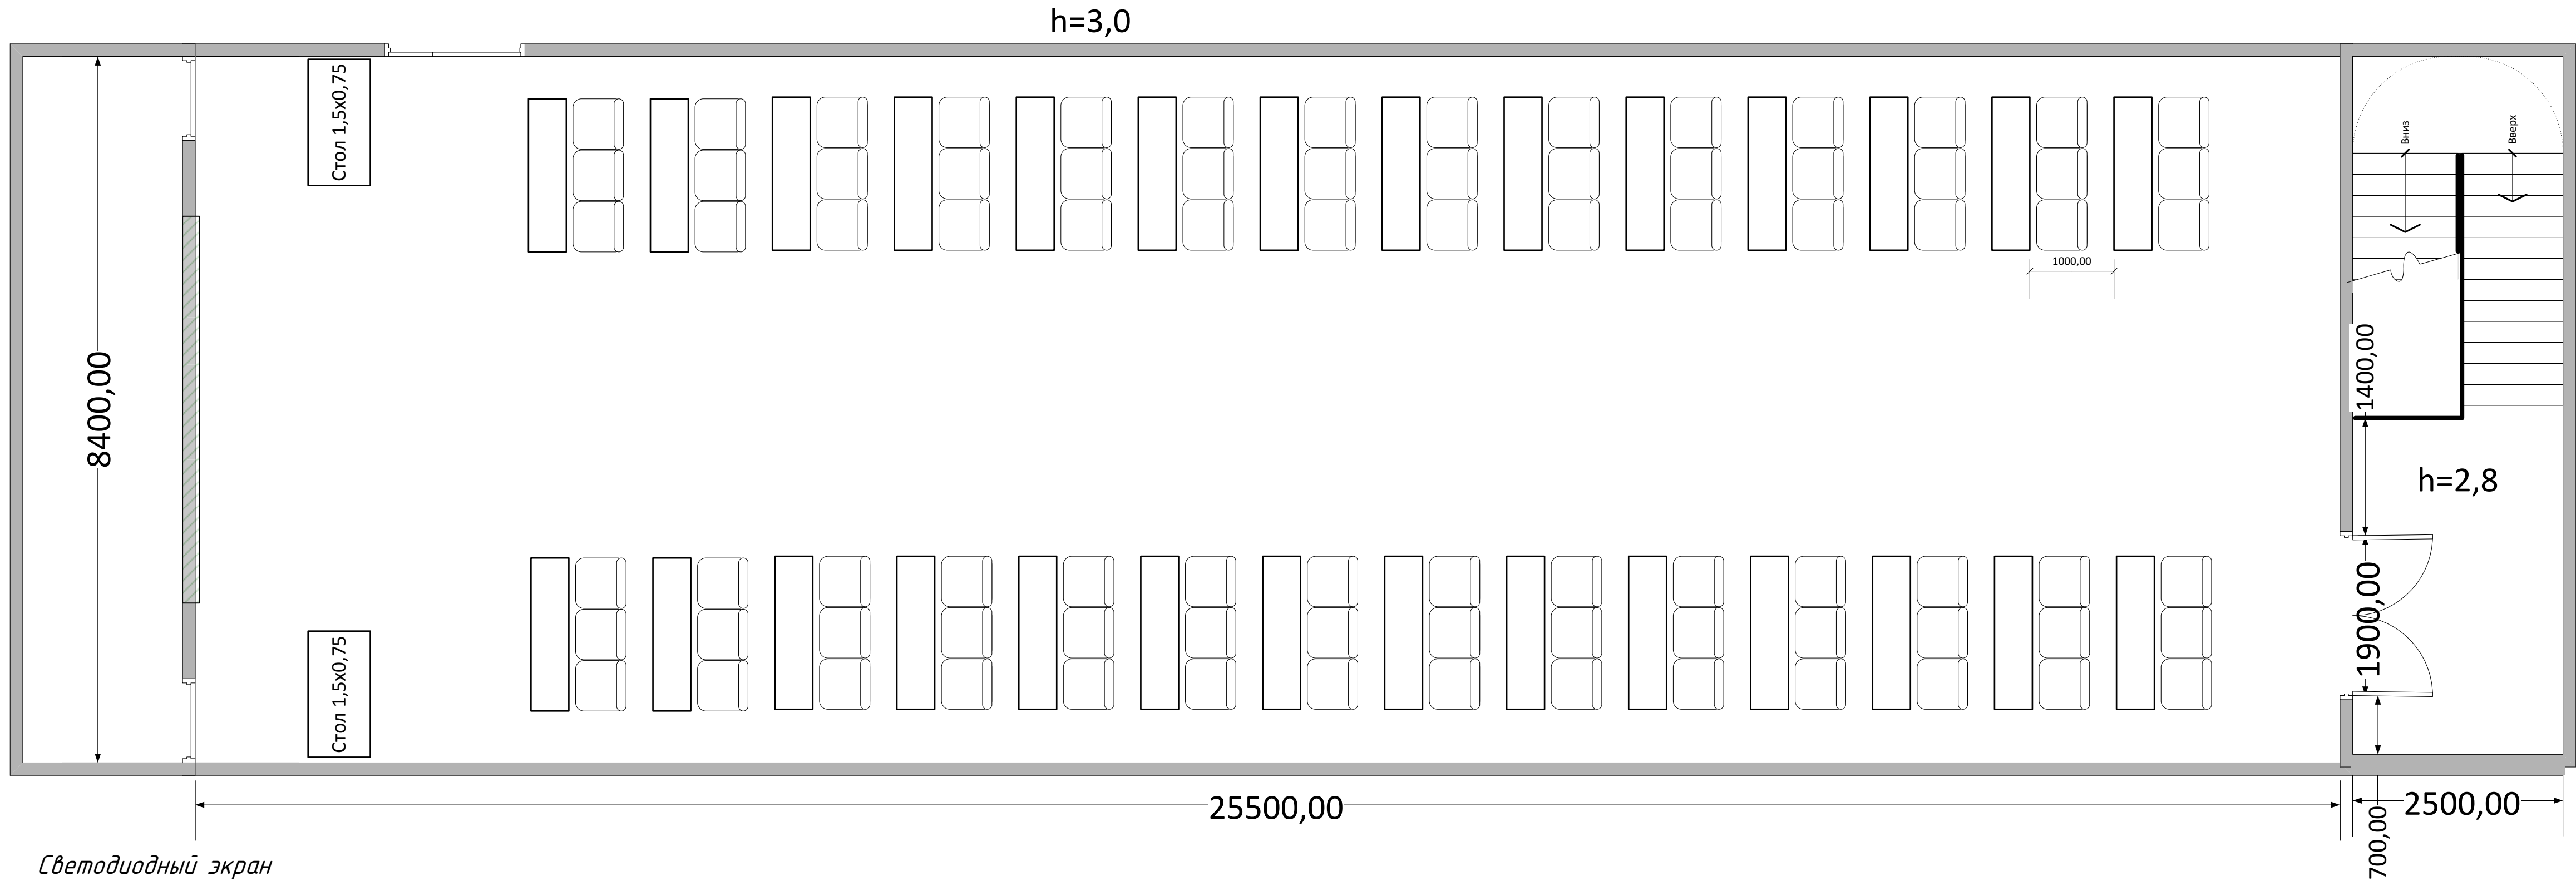

План конференционного зала Galich Hall

Рассадка на 84 места за партами

Светодиодный экран
шаг пикселя-6мм,
размер 4,6x2,3 метра
(384x768 пикселей)
Подключение HDMI